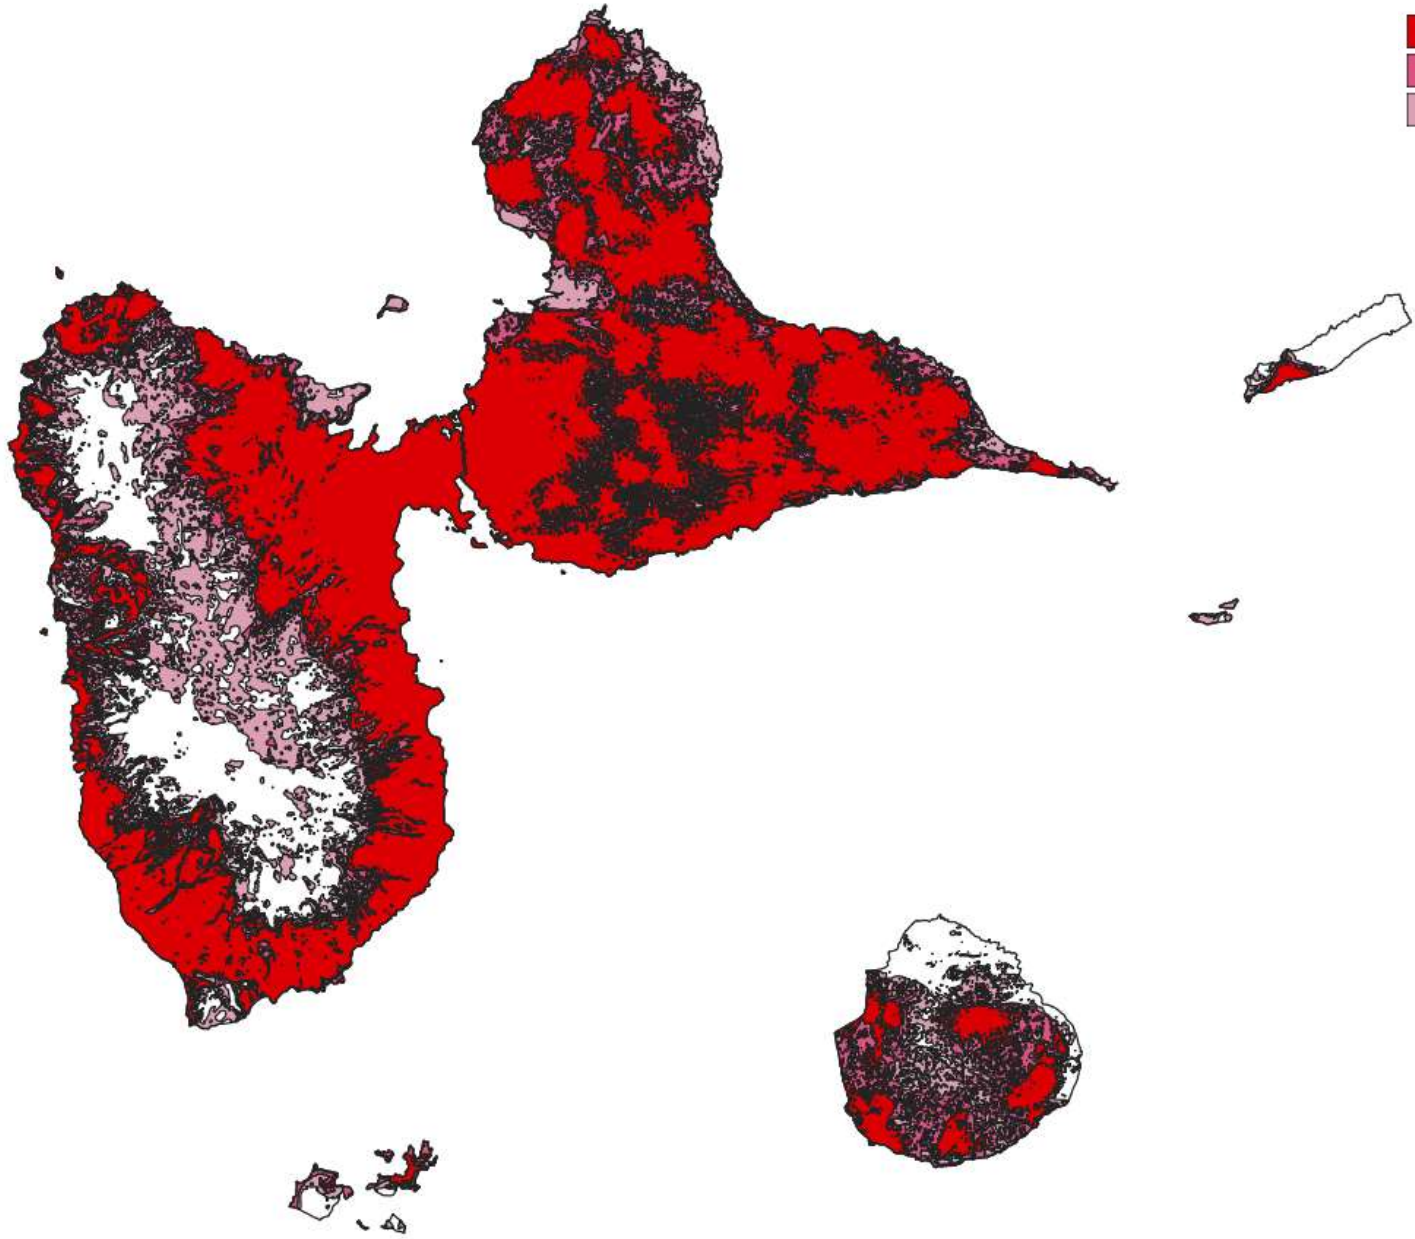

**Couverture ARCEP
T3 2023**

08/11/2023

GUA – VOIX 2G

- Très bonne couverture
- Bonne couverture
- Couverture limitée

GUA – VOIX 3G

GUA – DATA 3G

Couverture DATA

GUA – DATA 4G

MAR – VOIX 2G

MAR – VOIX 3G

MAR – DATA 3G

MAR – DATA 4G

GUY – VOIX 2G

GUY – VOIX 3G

GUY – DATA 3G

GUY – DATA 4G

STB – VOIX 2G

STB – VOIX 3G

STB – DATA 3G

STB – DATA 4G

SXM – VOIX 2G

SXM – VOIX 3G

SXM – DATA 3G

SXM – DATA 4G