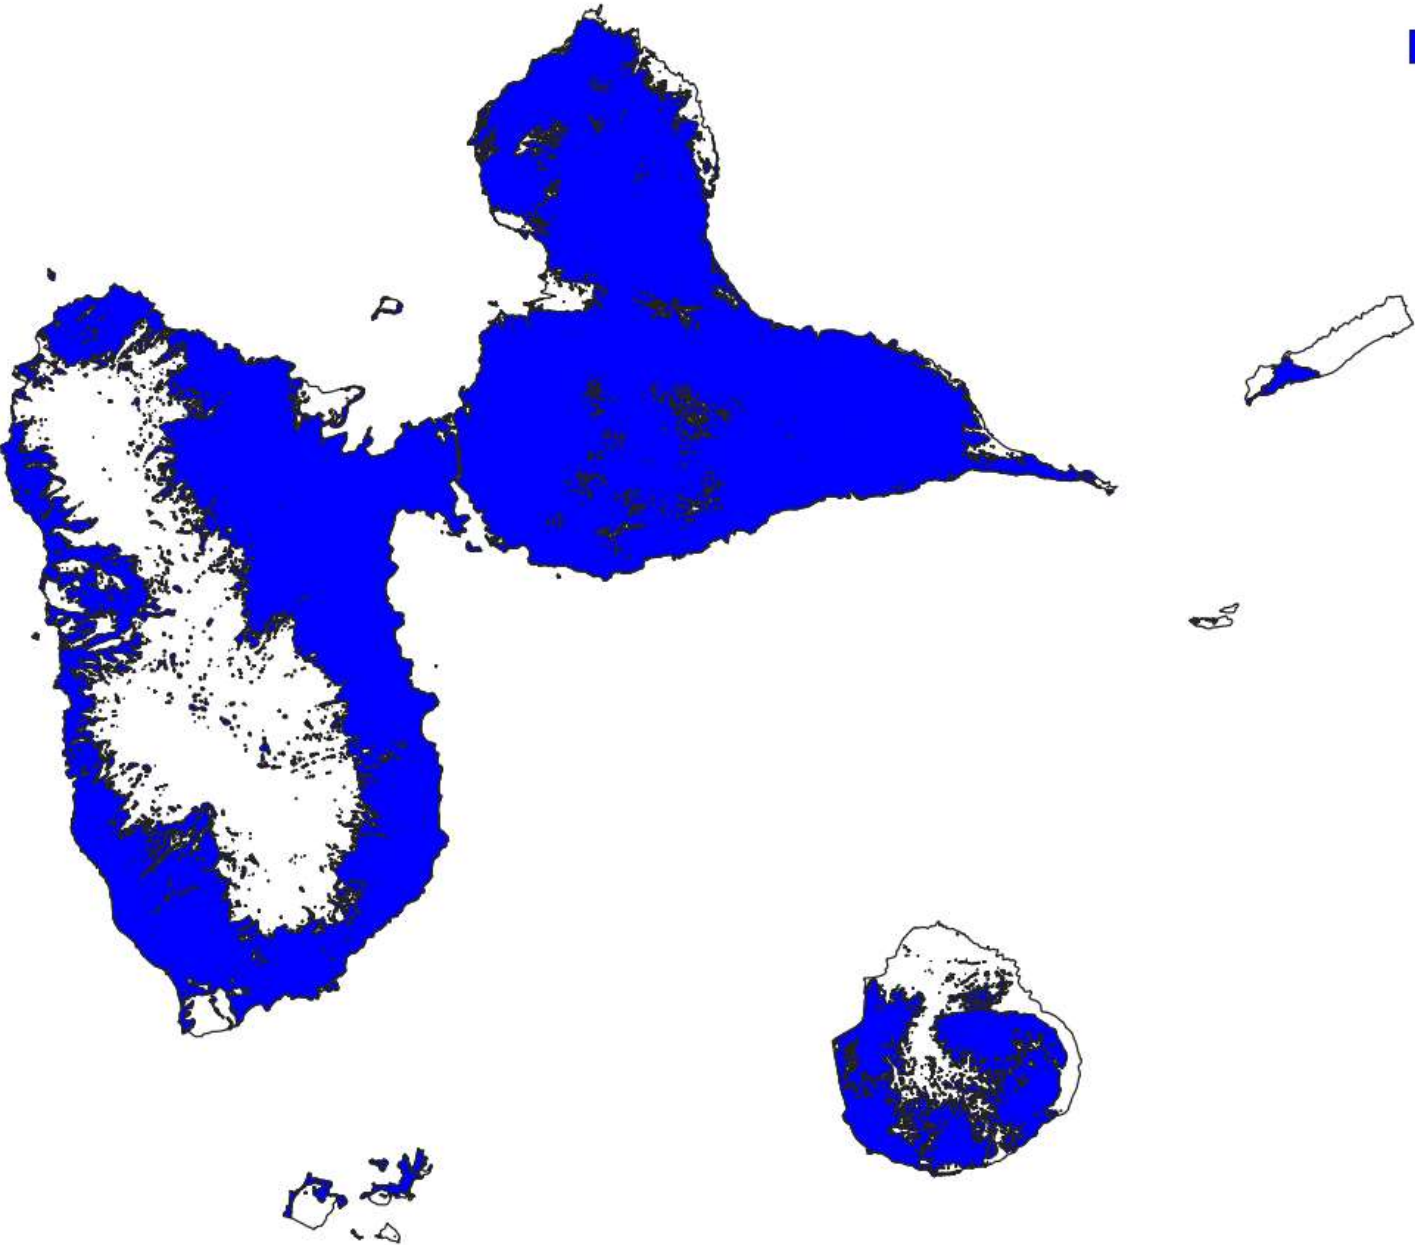

**Couverture ARCEP
T3 2023**

08/11/2023

GUA – VOIX 2G

- Très bonne couverture
- Bonne couverture
- Couverture limitée

GUA – VOIX 3G

GUA – DATA 3G

Couverture DATA

GUA – DATA 4G

MAR – VOIX 2G

MAR – VOIX 3G

MAR – DATA 3G

MAR – DATA 4G

GUY – VOIX 2G

GUY – VOIX 3G

GUY – DATA 3G

GUY – DATA 4G

STB – VOIX 2G

STB – VOIX 3G

STB – DATA 3G

STB – DATA 4G

SXM – VOIX 2G

SXM – VOIX 3G

SXM – DATA 3G

SXM – DATA 4G