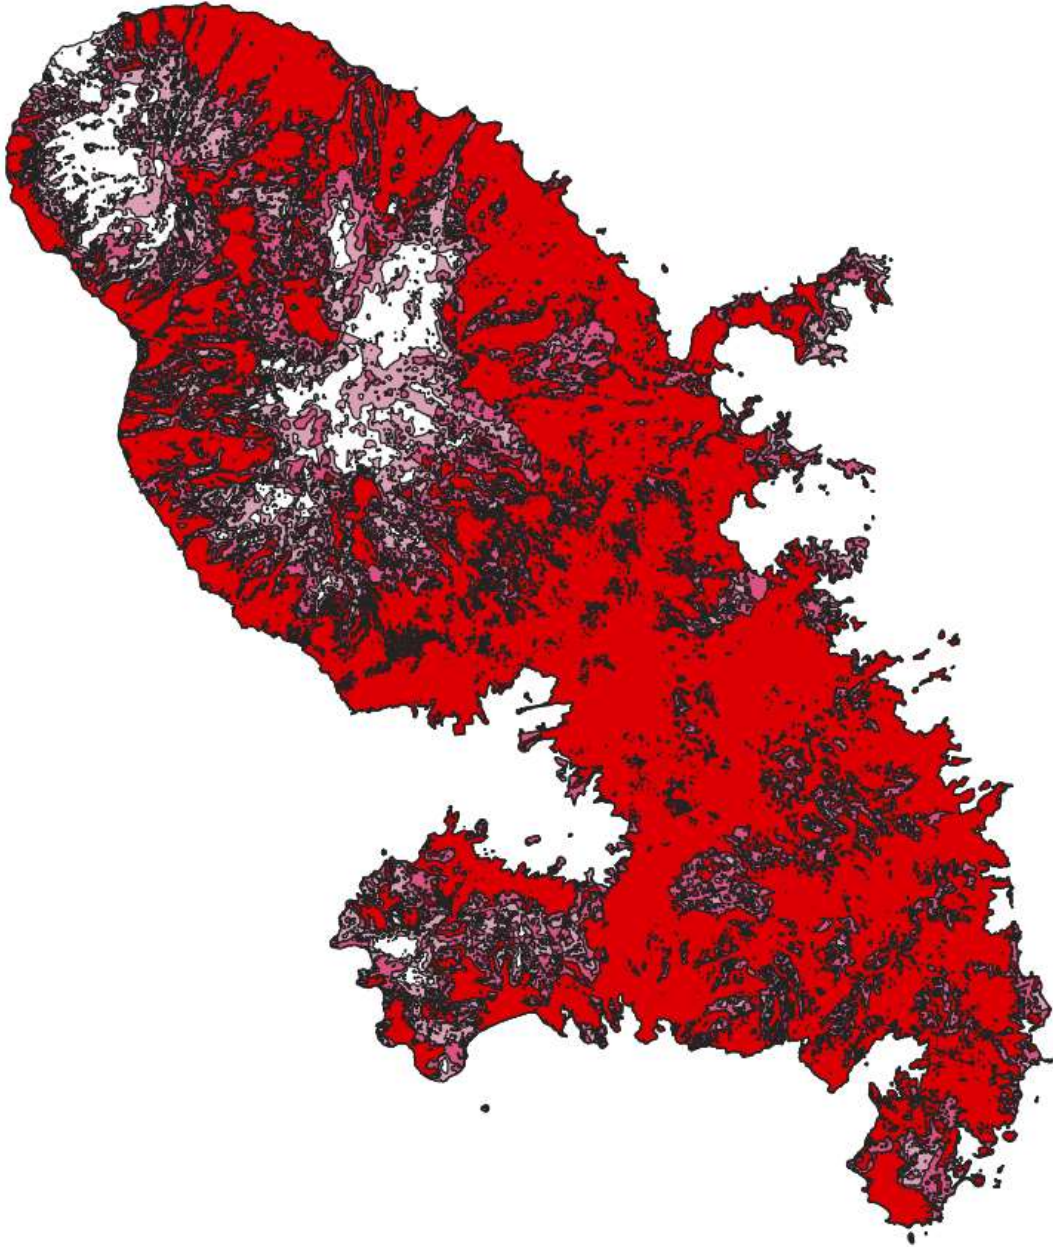

**Couverture ARCEP
T3 2023**

08/11/2023

GUA – VOIX 2G

- Très bonne couverture
- Bonne couverture
- Couverture limitée

GUA – VOIX 3G

GUA – DATA 3G

Couverture DATA

GUA – DATA 4G

MAR – VOIX 2G

MAR – VOIX 3G

MAR – DATA 3G

MAR – DATA 4G

GUY – VOIX 2G

GUY – VOIX 3G

GUY – DATA 3G

GUY – DATA 4G

STB – VOIX 2G

STB – VOIX 3G

STB – DATA 3G

STB – DATA 4G

SXM – VOIX 2G

SXM – VOIX 3G

SXM – DATA 3G

SXM – DATA 4G