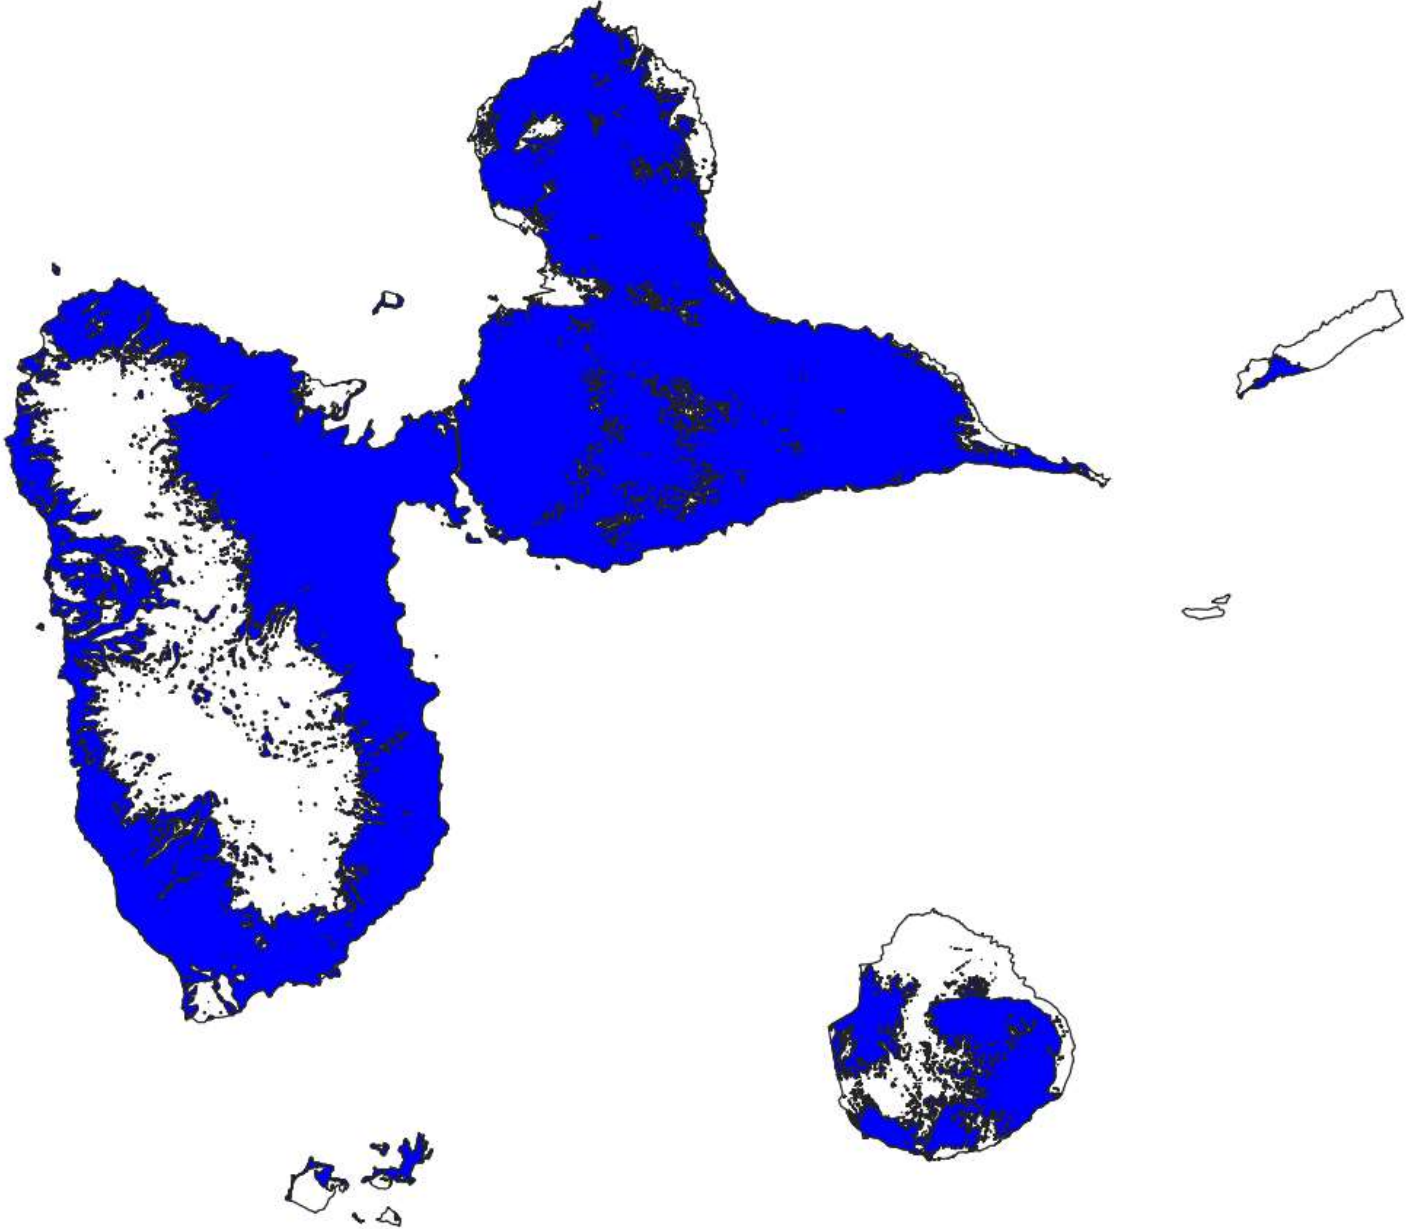

**Couverture ARCEP
T3 2023**

08/11/2023

GUA – VOIX 2G

- Très bonne couverture
- Bonne couverture
- Couverture limitée

GUA – VOIX 3G

GUA – DATA 3G

Couverture DATA

GUA – DATA 4G

MAR – VOIX 2G

MAR – VOIX 3G

MAR – DATA 3G

MAR – DATA 4G

GUY – VOIX 2G

GUY – VOIX 3G

GUY – DATA 3G

GUY – DATA 4G

STB – VOIX 2G

STB – VOIX 3G

STB – DATA 3G

STB – DATA 4G

SXM – VOIX 2G

SXM – VOIX 3G

SXM – DATA 3G

SXM – DATA 4G