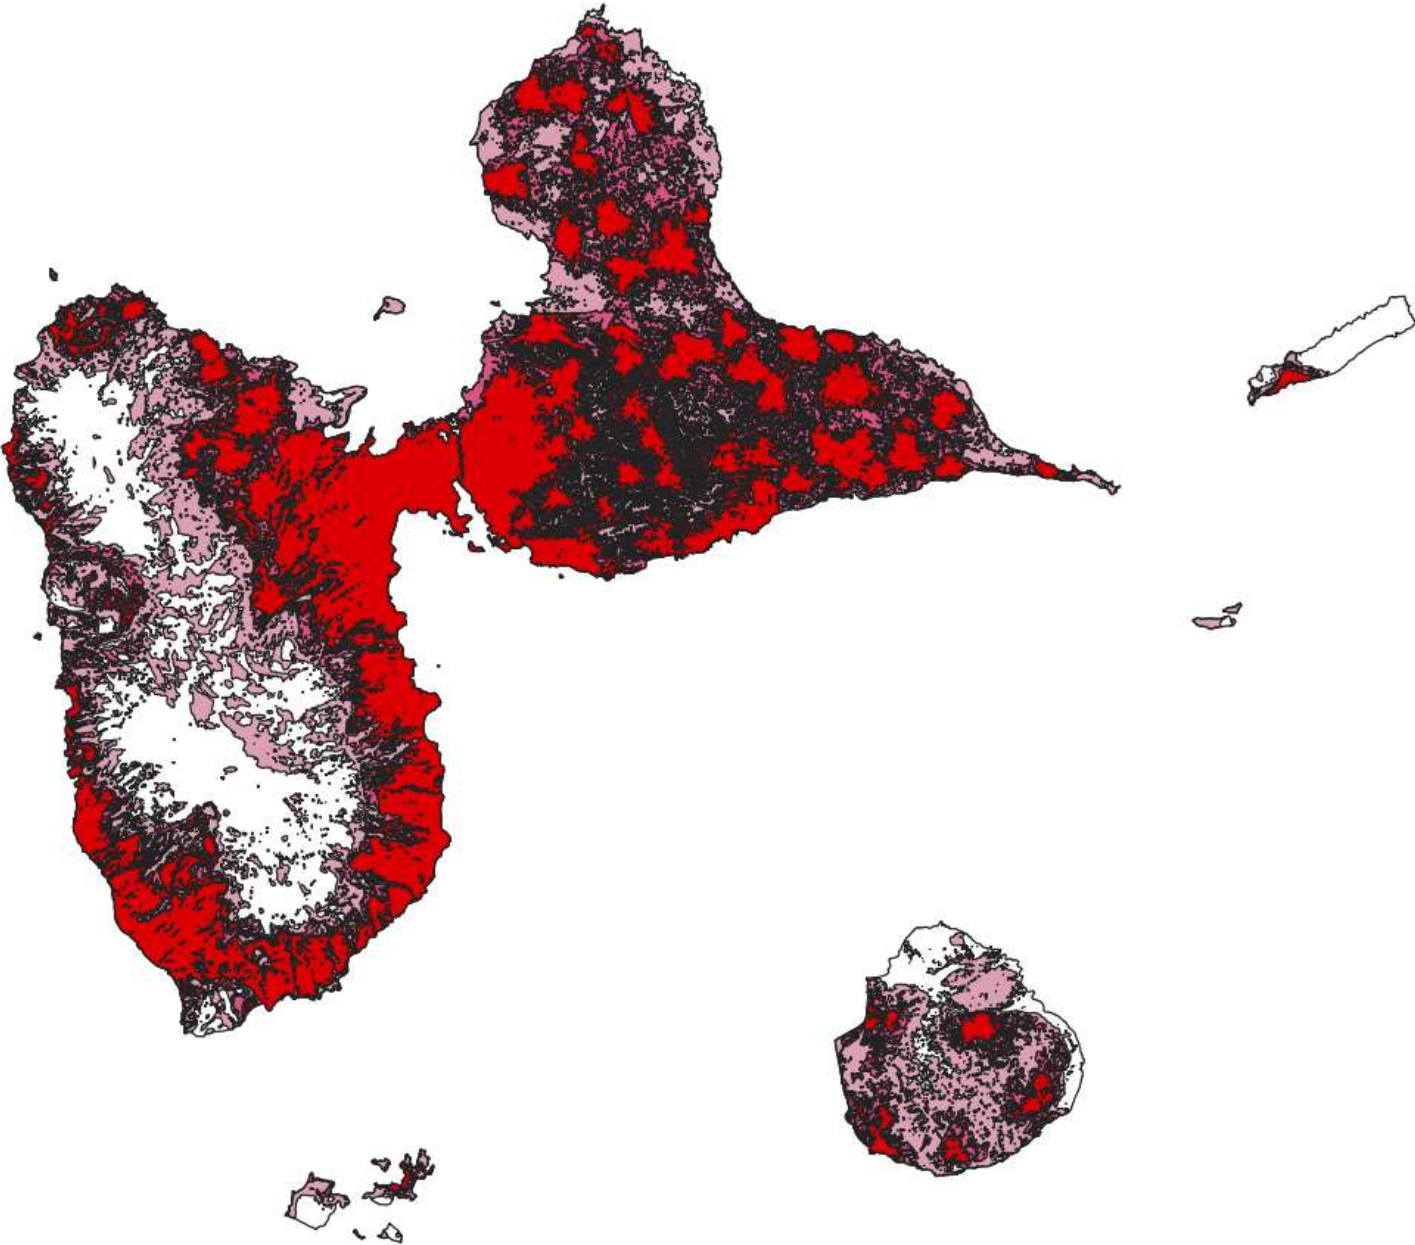

**Couverture ARCEP
T3 2023**

08/11/2023

GUA – VOIX 2G

- Très bonne couverture
- Bonne couverture
- Couverture limitée

GUA – VOIX 3G

GUA – DATA 3G

Couverture DATA

GUA – DATA 4G

MAR – VOIX 2G

MAR – VOIX 3G

MAR – DATA 3G

MAR – DATA 4G

GUY – VOIX 2G

GUY – VOIX 3G

GUY – DATA 3G

GUY – DATA 4G

STB – VOIX 2G

STB – VOIX 3G

STB – DATA 3G

STB – DATA 4G

SXM – VOIX 2G

SXM – VOIX 3G

SXM – DATA 3G

SXM – DATA 4G