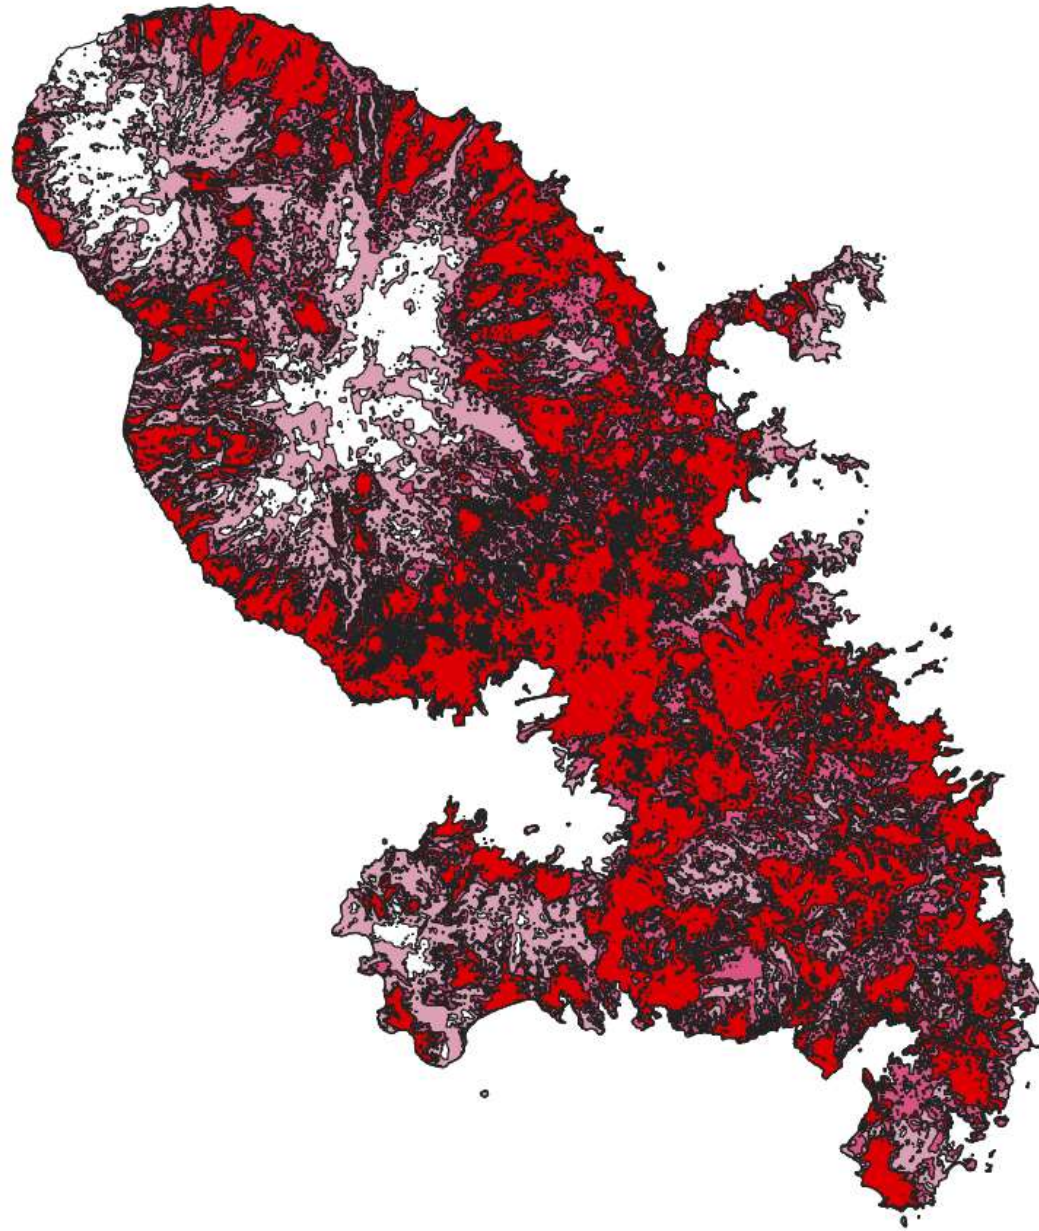

**Couverture ARCEP
T3 2023**

08/11/2023

GUA – VOIX 2G

- Très bonne couverture
- Bonne couverture
- Couverture limitée

GUA – VOIX 3G

GUA – DATA 3G

Couverture DATA

GUA – DATA 4G

MAR – VOIX 2G

MAR – VOIX 3G

MAR – DATA 3G

MAR – DATA 4G

GUY – VOIX 2G

GUY – VOIX 3G

GUY – DATA 3G

GUY – DATA 4G

STB – VOIX 2G

STB – VOIX 3G

STB – DATA 3G

STB – DATA 4G

SXM – VOIX 2G

SXM – VOIX 3G

SXM – DATA 3G

SXM – DATA 4G