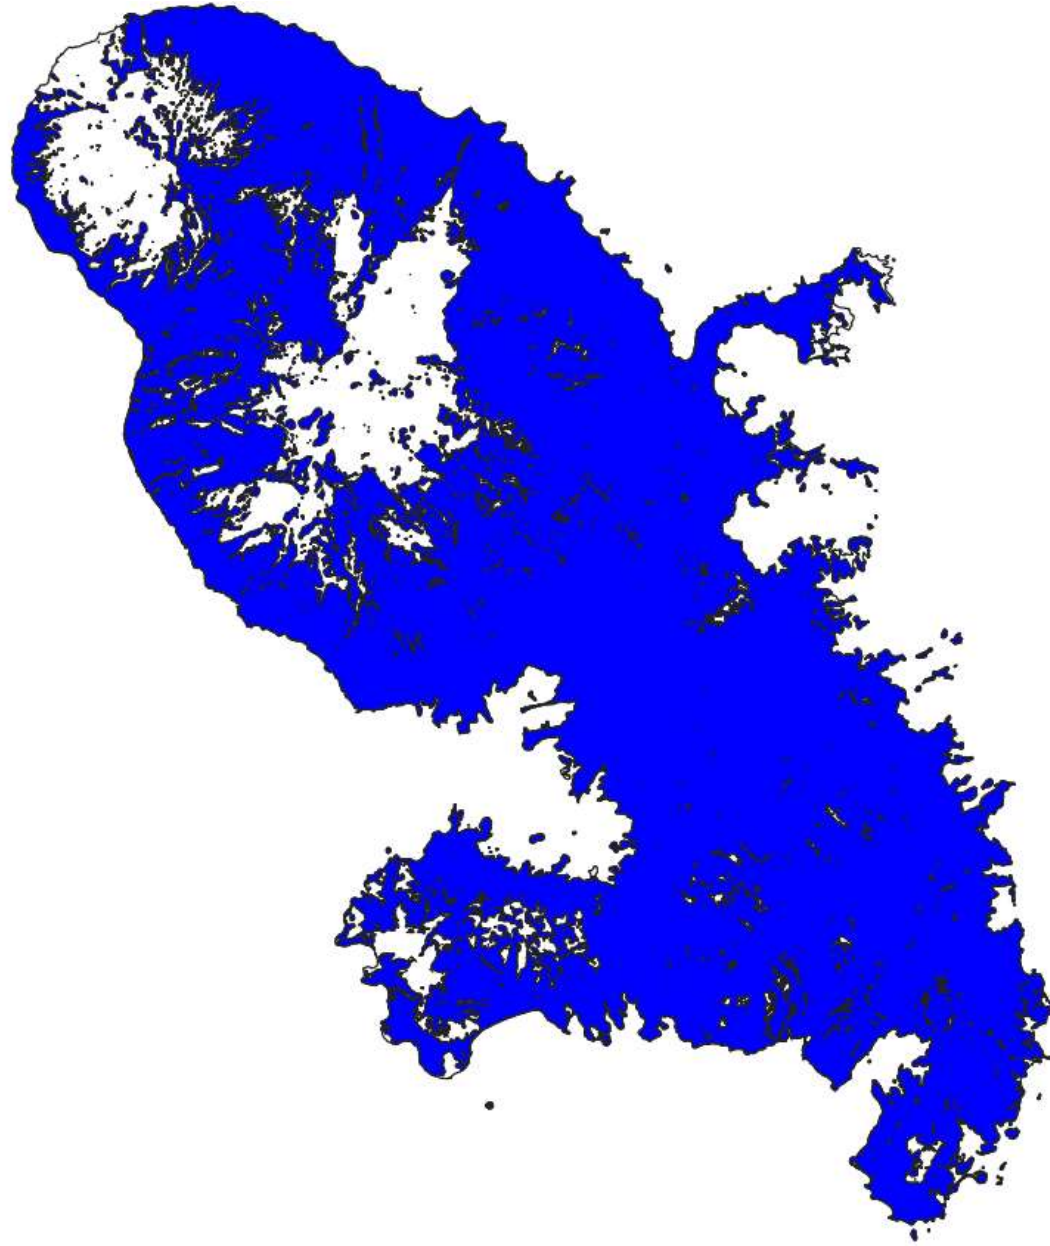

**Couverture ARCEP
T3 2023**

08/11/2023

GUA – VOIX 2G

- Très bonne couverture
- Bonne couverture
- Couverture limitée

GUA – VOIX 3G

GUA – DATA 3G

Couverture DATA

GUA – DATA 4G

MAR – VOIX 2G

MAR – VOIX 3G

MAR – DATA 3G

MAR – DATA 4G

GUY – VOIX 2G

GUY – VOIX 3G

GUY – DATA 3G

GUY – DATA 4G

STB – VOIX 2G

STB – VOIX 3G

STB – DATA 3G

STB – DATA 4G

SXM – VOIX 2G

SXM – VOIX 3G

SXM – DATA 3G

SXM – DATA 4G